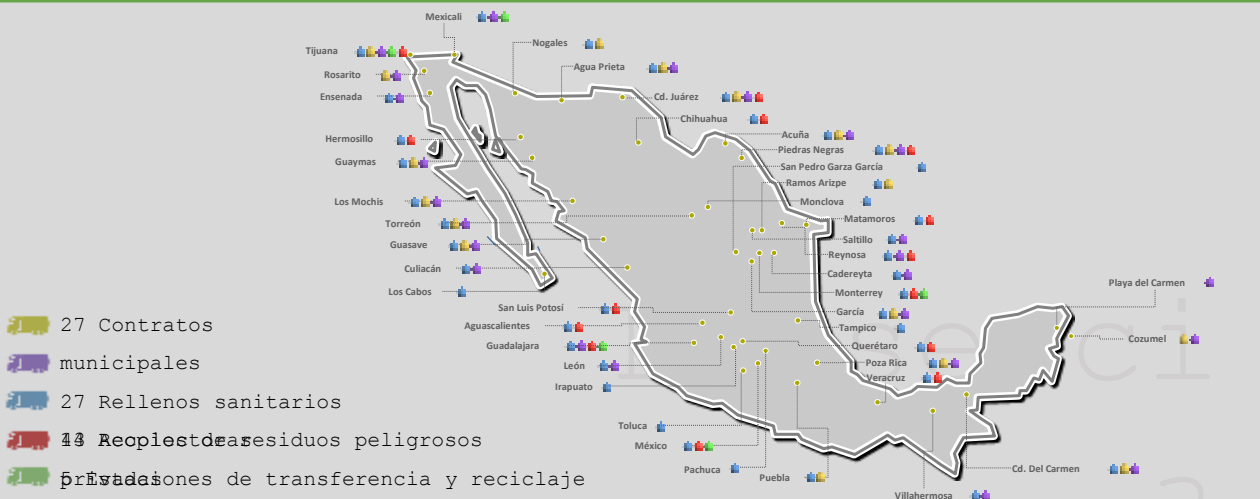

Es la marca líder en manejo
total de residuos, con más de
40,000 clientes a nivel
nacional.

PASA[®]
SERVICIOS

La mejor alternativa de productos
químicos y biológicos de última
regeneración, para el saneamiento
ambiental.

Una gran variedad de acabos y
recubrimientos para pisos de
concretos.

MANEJO INTEGRAL DE RESIDUOS

AVANCE

Unidades

Personal

Clients

MANEJO INTEGRAL DE RESIDUOS

COBERTURA